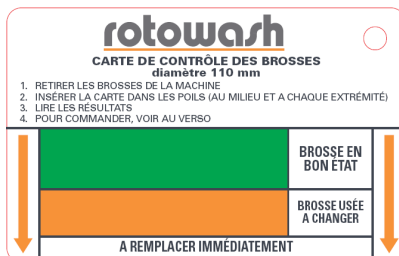

**\* Les performances de votre autolaveuse *rotowash* reposent sur deux brosses qui assurent le brossage et la récupération.**

- \* Profitez au maximum**
- de sa polyvalence avec la gamme des brosses *rotowash*
  - de son confort de travail avec ses accessoires.

[www.rotowash.fr](http://www.rotowash.fr)  
**rotowash**  
LOFOMOLY  
[www.rotowash.fr](http://www.rotowash.fr)

1971-2011  
**L'efficacité durable**  
40<sup>ème</sup> anniversaire

## LES BROSSES FLASHWASH (1)

			Souple	Standard	Dure			
			Matière			polypropylène		
			Couleur			blanc	noire	blanc
			Diamètre			0.25 (2)	0.35	0.65
Largeur (en cm)	Diamètre (1) (en mm)	Modèle						
20	110	L, T, R20	*	*	*			
30	110	L, T, S, R, B30	*	*	*			
45SK	110	B45		*				
45	110	T, S, R ou B45	*	*	*			
60	110	B60	*	*	*			

(1) gamme Flashwash grise à partir de 2010 (2) noire sur 60 cm

Demandez à **rotowash assistance** au 02 47 41 61 11 votre carte de contrôle de brosse pour vérifier leur niveau d'usure, prolonger leur utilisation et garantir leur efficacité.