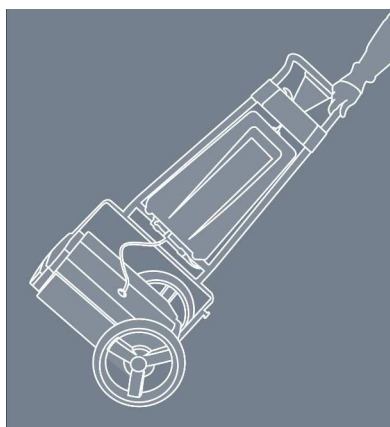

**\* Les performances de votre autolaveuse *rotowash* reposent sur deux brosses qui assurent le brossage et la récupération.**

- \* Profitez au maximum**
- de sa polyvalence avec la gamme des brosses *rotowash*
  - de son confort de travail avec ses accessoires.

## LES BROSSES FLASHWASH (1)

			Souple	Standard	Dure			
			Matière			polypropylène		
			Couleur			blanc	noire	blanc
			Diamètre			0.25 (2)	0.35	0.65
Largeur (en cm)	Diamètre (1) (en mm)	Modèle						
20	110	L, T, R20	*	*	*			
30	110	L, T, S, R, B30	*	*	*			
45SK	110	B45		*				
45	110	T, S, R ou B45	*	*	*			
60	110	B60	*	*	*			