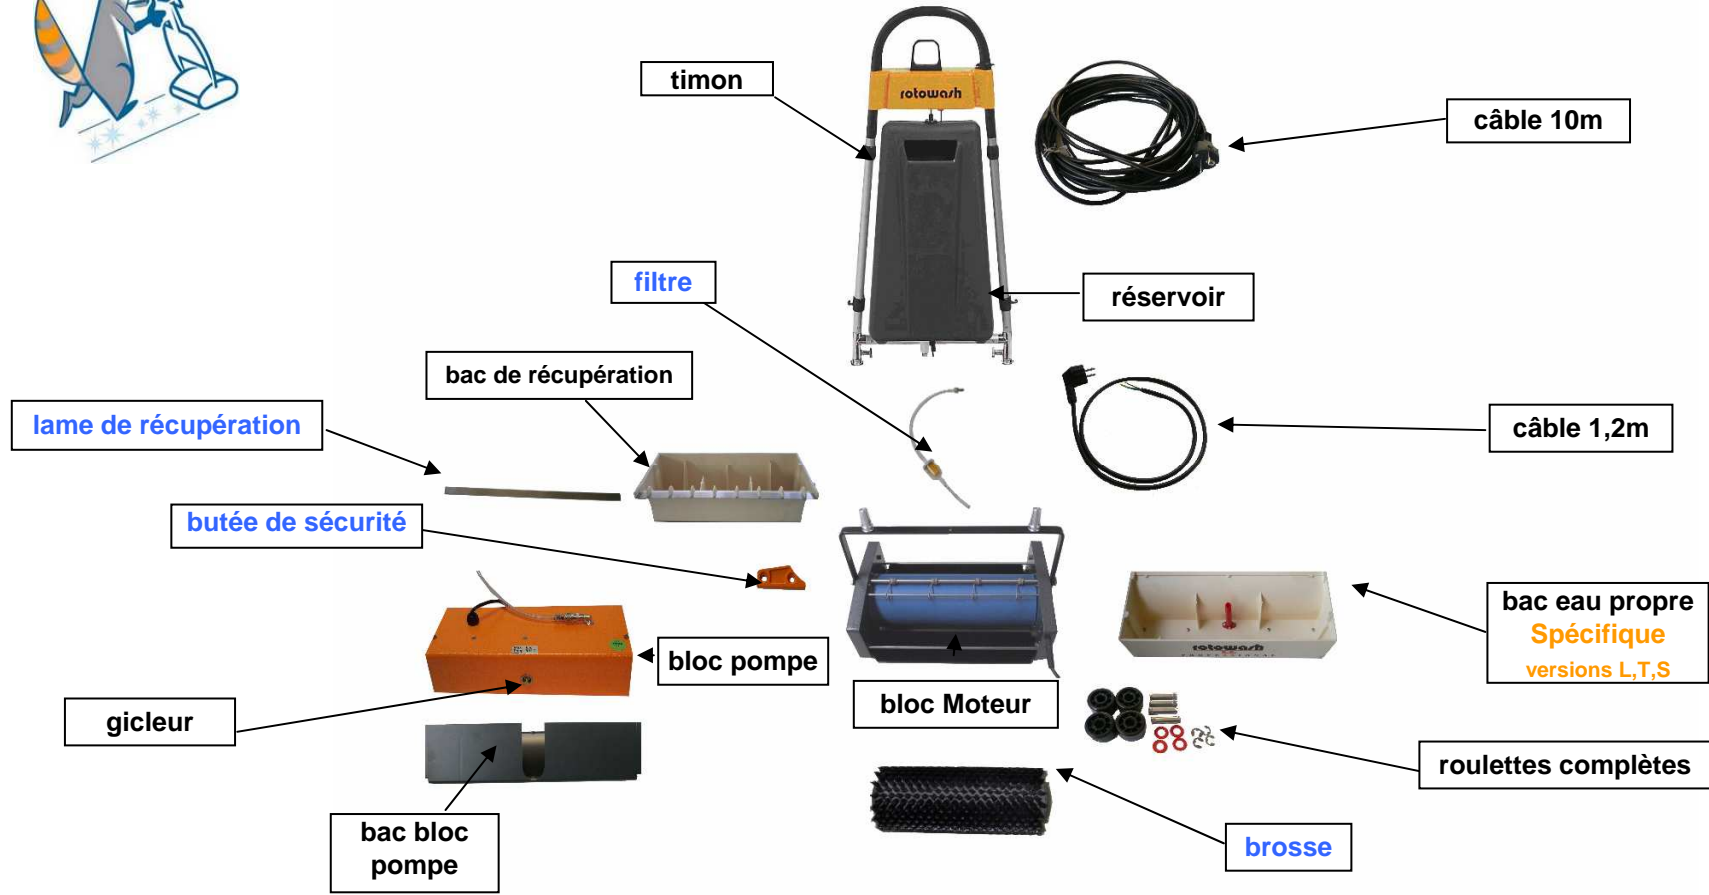

Principaux éléments et pièces d'usures de votre rotowash

(Modèle présenté : R4B)

REFERENCES	R2*	R3*	R4*	R5*
câble 10 m	C20219			
câble 1,2		C20108		
bac eau propre	C20037	C20038	C20039	C20090
roulette complète	C20237			
brosse standard	C20001	C20002	C20003	C20044
bac bloc pompe		C20221	C50002	C20220
gicleur 0,75		C20041		
butée de sécurité	C20236			
lame de récupération	C20047	C20133	C20096	C20050
bac de récupération	C20032	C20033	C20034	C20049
filtre		C20175		